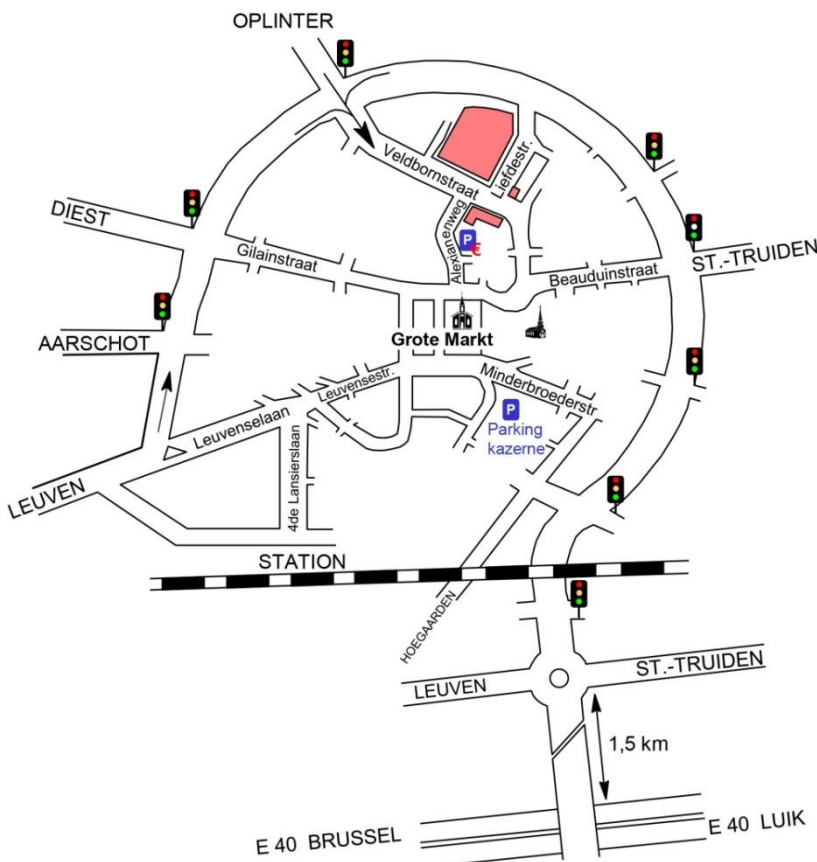

PARKEREN

Hieronder vindt u informatie over de parkeermogelijkheden rond de kliniek en in Tienen.

In figuur 1 en figuur 2 zijn de parkeermogelijkheden aangeduid. U beschikt over:

1. Gratis parkeren is mogelijk op parking Kazerne (Sint-Jorisplein, 3300 Tienen). *Opgelet: u kan uw GPS voor deze bestemming best instellen op Meendijkstraat, 3300 Tienen, daar niet alle GPS-systemen dit plein herkennen.* Parking Kazerne (zie figuur 1) bevindt zich op wandelafstand van de psychiatrische kliniek Alexianen Tienen en woonzorgcentrum Sint-Alexius.
2. De betaalparking gelegen in de Alexianenweg (zie figuur 1).
3. Parkeerplaatsen rond het ziekenhuis, gelegen in de blauwe zone (zie figuur 2). Hiervoor dient u te beschikken over een blauwe parkeerschijf. Deze parkeerschijf is bruikbaar in Europa. U kan, zo nodig, een parkeerschijf bekomen bij het onthaal van het ziekenhuis.

Bij opname zijn er speciale parkingplaatsen voorzien voor patiënten. Hierover kan u meer informatie vragen bij uw inschrijving.

Figuur 1:
betaalparking Alexianenweg en gratis parking “Kazerne”

Figuur 2:
Parkeerplaatsen met parkeerschijf en betaalparking in de Alexianenweg