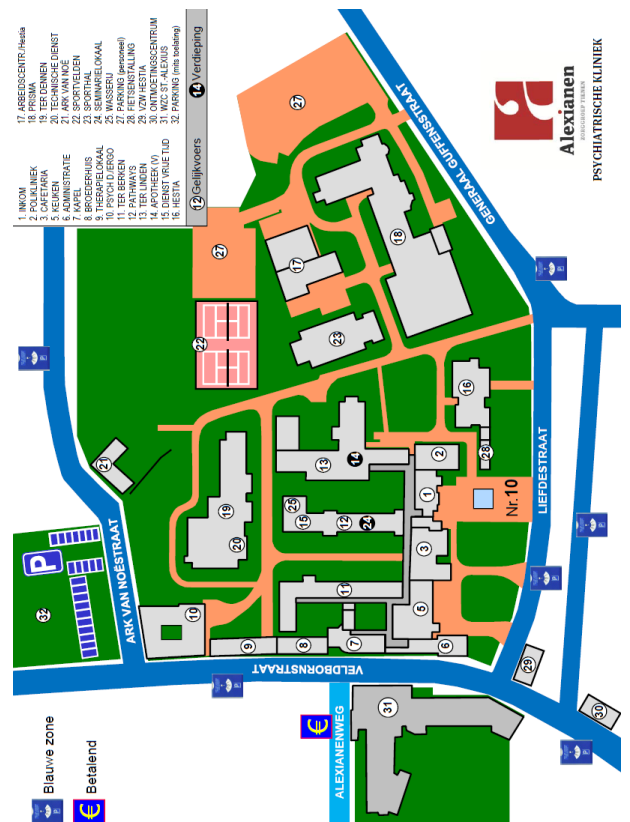

PARKEREN

Hieronder vindt u informatie over de parkeermogelijkheden rond de kliniek en in Tienen.

In figuur 1 en figuur 2 zijn de parkeermogelijkheden aangeduid. U beschikt over:

1. Gratis parkeren is mogelijk op parking Kazerne (Sint-Jorisplein, 3300 Tienen). *Opgelet: u kan uw GPS voor deze bestemming best instellen op Meendijkstraat, 3300 Tienen, daar niet alle GPS-systemen dit plein herkennen.* Parking Kazerne (zie figuur 1) bevindt zich op wandelafstand van de psychiatrische kliniek Alexianen Tienen en woonzorgcentrum Sint-Alexius.
2. De betaalparking gelegen in de Alexianenweg (zie figuur 1).
3. Parkeerplaatsen rond het ziekenhuis, gelegen in de blauwe zone (zie figuur 2). Hiervoor dient u te beschikken over een blauwe parkeerschijf. Deze parkeerschijf is bruikbaar in Europa. U kan, zo nodig, een parkeerschijf bekomen bij het onthaal van het ziekenhuis.

Bij opname zijn er speciale parkingplaatsen voorzien voor patiënten. Hierover kan u meer informatie vragen bij uw inschrijving.

Figuur 1:
betaalparking Alexianenweg en gratis parking “Kazerne”

Figuur 2:
Parkeerplaatsen met parkeerschijf en betaalparking in de Alexianenweg